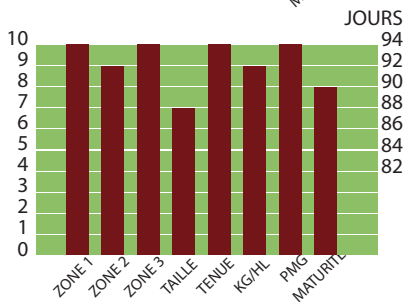

NAVARO

- Avoine nue
- Rendement supérieur
- Excellente tenue
- Excellent rendement en paille