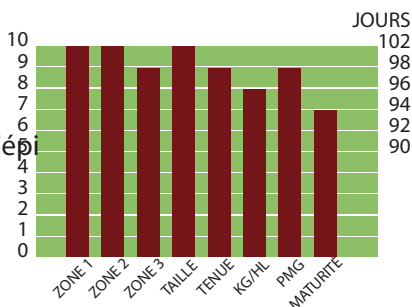

NOS BLÉS

Performance et stabilité

BANGOR

- Excellent rendement
- Excellente tolérance à la fusariose de l'épi
- Blé bien balancé sur tous les points
- Beaucoup de paille