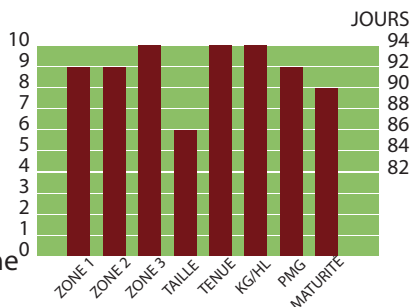

# NOS ORGES

2 rangs

Performance au rendez-vous

## CHAMPION

- Excellent rendement
- Excellent poids spécifique
- Excellente tenue

6 rangs

Performance et qualité de grain

## LACEY

- Bon rendement
- Excellent poids spécifique
- Gros grains pour alimentation à la ferme

50, boulevard Industriel, local 100  
Princeville (Québec) G6L 4P2  
Tél. : 819 212-3214  
info@semencesempire.ca