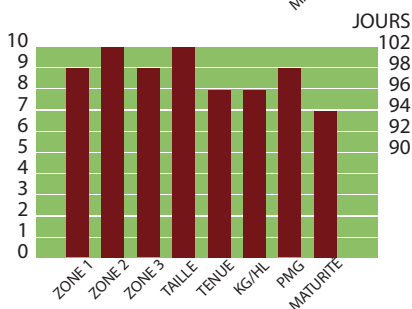

AC WALTON

- Rendement supérieur
- Excellente tenue
- Bonne tolérance aux maladies