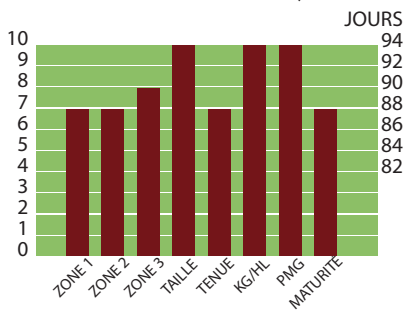

## NAVARO

- Avoine nue
- Rendement supérieur
- Excellente tenue
- Excellent rendement en paille

Qualité à tout coup

## CANTAL

- Poids spécifique inégalé
- Avoine blanche à la récolte
- Idéale pour terre sablonneuse