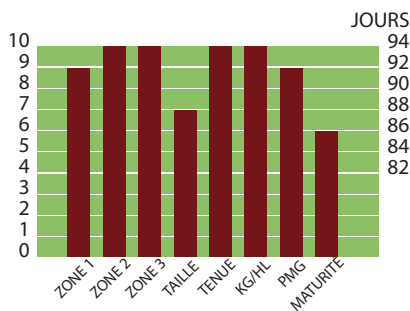

NOS ORGES

2 rangs

Performance au rendez-vous

CHAMPION

- Excellent rendement
- Excellent poids spécifique
- Excellente tenue

6 rangs

Performance et qualité de grain