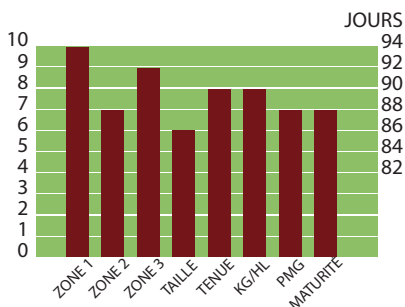

NOS AVOINES

Étoile montante

CDC RUFFIAN

- Excellent rendement zone 1
- Maturité hâtive
- Bonne réponse dans tout type de sol