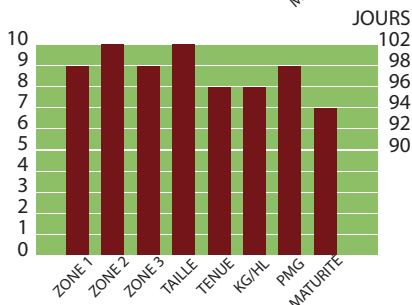

POKONA

- Rendement supérieur
- Bonne tenue
- Blé à fort potentiel
- Blé panifiable